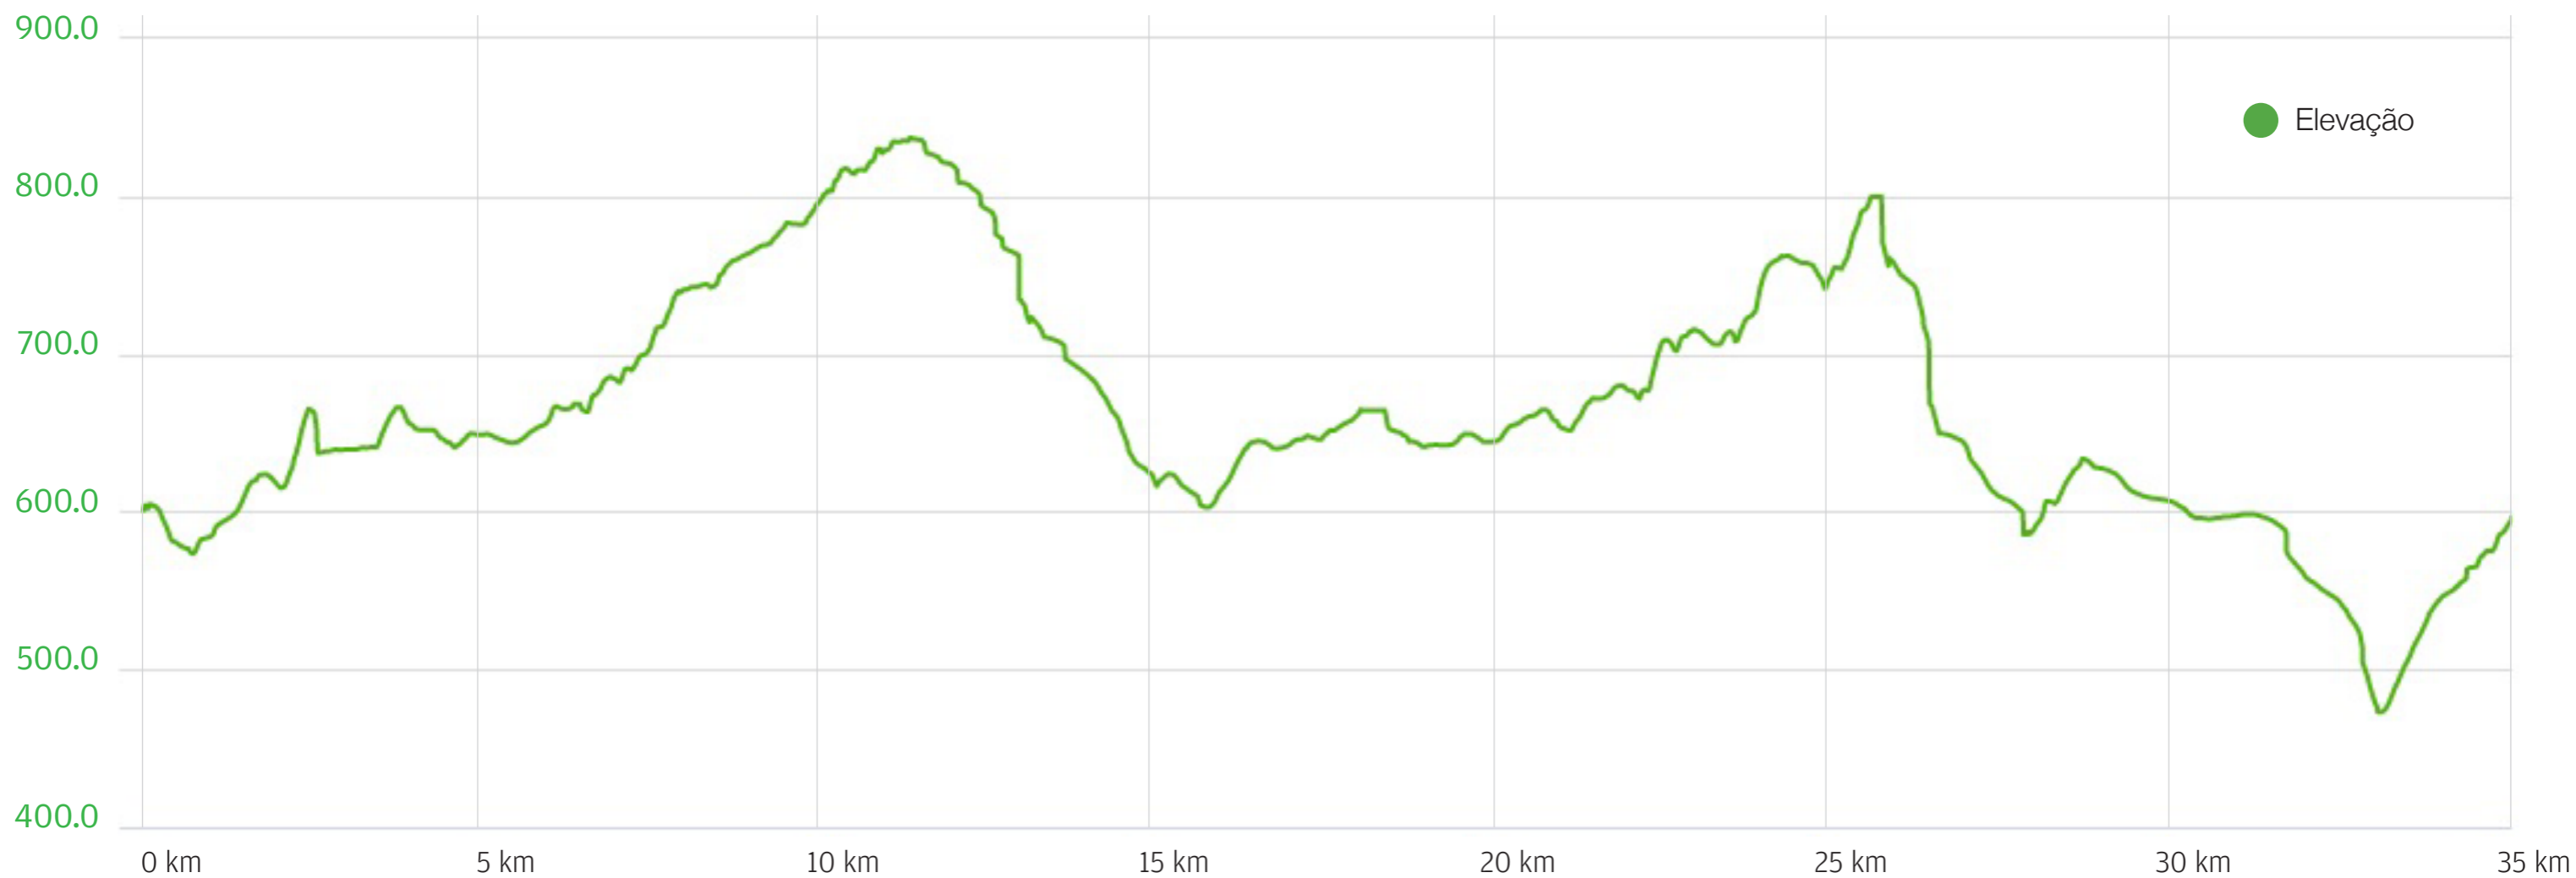

MAPA DE ALTIMETRIA (35 KM)

Subida acumulada 900 metros aprox.

ORGANIZAÇÃO

1519 • **V CENTENÁRIO** • 2019
VOLTA AO MUNDO DE FERNÃO DE MAGALHÃES

ALLBIKEXPERIENCE

6 MAR 2022